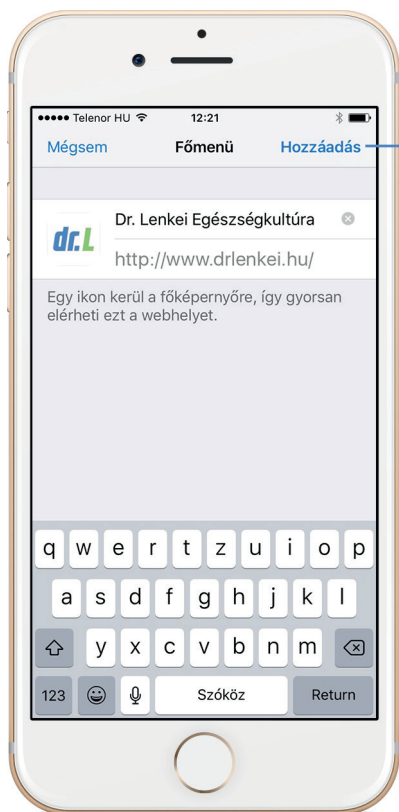

Útmutató a Dr. Lenkei webáruház mobil eszköz fő képernyőre helyezéséhez

1 Nyissa meg a Safari böngészőben a www.drLenkei.hu webáruházat.

2 Érintse meg a képernyő alsó részén lévő **továbbítás** ikont.

3 A megjelenő ikonok közül koppintson a második sorban lévő **Főképernyőhöz adás** ikonra.

4 A megjelenő ablakban koppintson a **Hozzáadás** szóra.

5 Az ikon megjelent a mobil eszköze képernyőjén és készen áll arra, hogy használhassa.