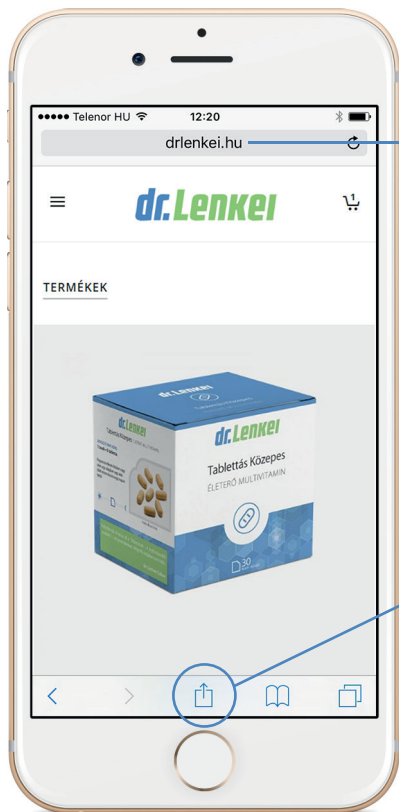

Útmutató a Dr. Lenkei webáruház mobil eszköz fő képernyőre helyezéséhez

1 Nyissa meg a Safari böngészőben a www.drLenkei.hu webáruházat.

2 Érintse meg a képernyő alsó részén lévő **továbbítás** ikont.

3 A megjelenő ikonok közül koppintson a második sorban lévő **Főképernyőhöz adás** ikonra.

4 A megjelenő ablakban koppintson a **Hozzáadás** szóra.

5 Az ikon megjelent a mobil eszköze képernyőjén és készen áll arra, hogy használhassa.