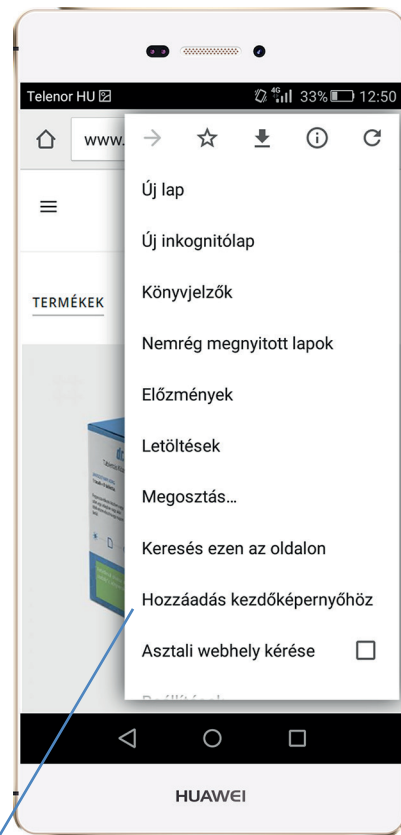

Útmutató a Dr. Lenkei webáruház mobil eszköz fő képernyőre helyezéséhez

1 Nyissa meg a Chrome böngészőben a www.drlenkei.hu webáruházat.

2 Nyomja meg a képernyő jobb felső sarkában lévő 3 pöttyöt.

3 A megjelenő lehetőségek közül koppintson a **Hozzáadás kezdőképernyőhöz** opcióra.

4 A megjelenő ablakban koppintson a **Hozzáadás** szóra.

5 Az ikon megjelent a mobil eszköze képernyőjén és készen áll arra, hogy használhassa.