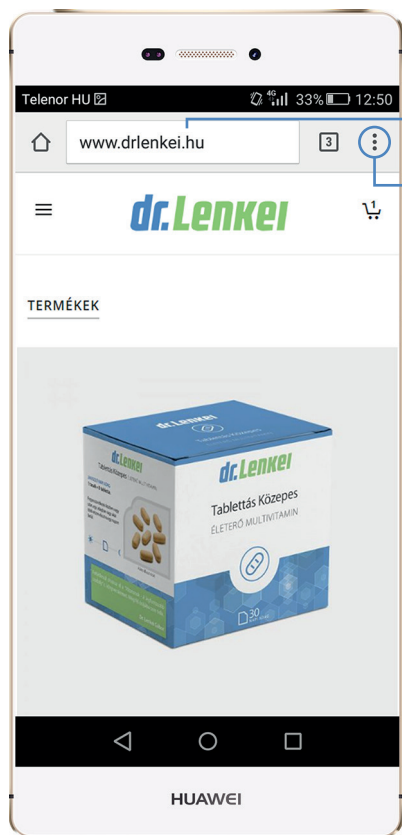

Útmutató a Dr. Lenkei webáruház mobil eszköz fő képernyőre helyezéséhez

1 Nyissa meg a Chrome böngészőben a www.drlenkei.hu webáruházat.

2 Nyomja meg a képernyő jobb felső sarkában lévő 3 pöttyöt.

3 A megjelenő lehetőségek közül koppintson a **Hozzáadás kezdőképernyőhöz** opcióra.

4 A megjelenő ablakban koppintson a **Hozzáadás** szóra.

5 Az ikon megjelent a mobil eszköze képernyőjén és készen áll arra, hogy használhassa.