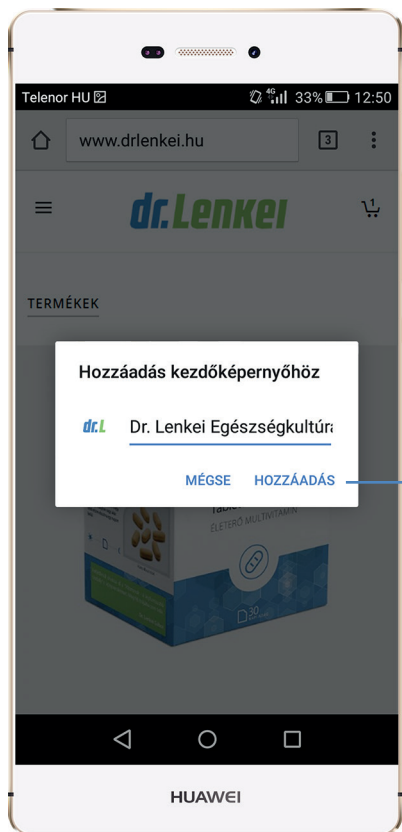

Útmutató a Dr. Lenkei webáruház mobil eszköz fő képernyőre helyezéséhez

1 Nyissa meg a Chrome böngészőben a www.drlenkei.hu webáruházat.

2 Nyomja meg a képernyő jobb felső sarkában lévő 3 pöttyöt.

3 A megjelenő lehetőségek közül koppintson a **Hozzáadás kezdőképernyőhöz** opcióra.

4 A megjelenő ablakban koppintson a **Hozzáadás** szóra.

5 Az ikon megjelent a mobil eszköze képernyőjén és készen áll arra, hogy használhassa.