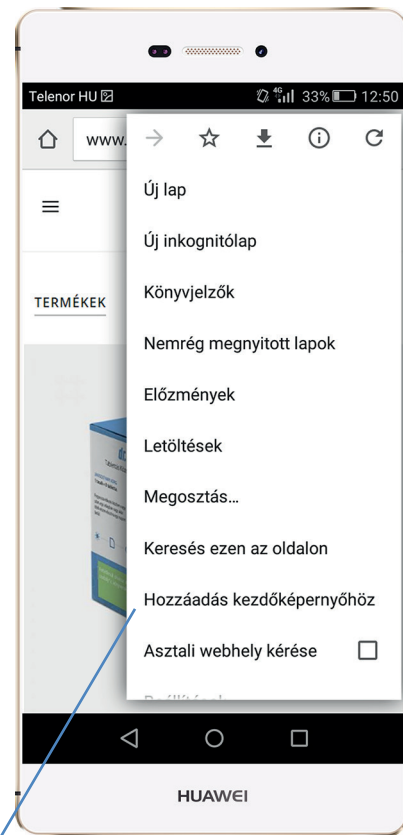

Útmutató a Dr. Lenkei webáruház mobil eszköz fő képernyőre helyezéséhez

1 Nyissa meg a Chrome böngészőben a www.drlenkei.hu webáruházat.

2 Nyomja meg a képernyő jobb felső sarkában lévő 3 pöttyöt.

3 A megjelenő lehetőségek közül koppintson a **Hozzáadás kezdőképernyőhöz** opcióra.

4 A megjelenő ablakban koppintson a **Hozzáadás** szóra.

5 Az ikon megjelent a mobil eszköze képernyőjén és készen áll arra, hogy használhassa.